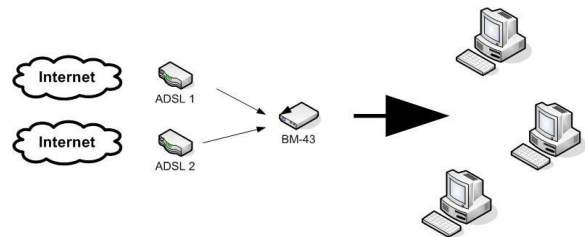

BM-43

**Balanea 2 líneas ADSL o CABLE
Servidor/Cliente VPN
Filtrado de protocolos y puertos**

Bienvenido a la forma más fácil de balancear líneas ADSL o CABLE y sumar anchos de banda dinámicamente.

BM-43 le permite duplicar su ancho de banda de salida a internet de forma fácil: se entrega pre-configurado y se instala en 5 minutos.

BM-43 ofrece soporte ante caída de las líneas: si una de sus ADSL falla, el sistema enruta automáticamente por la otra, sin intervención alguna.

BM-43 es además servidor y cliente VPN, lo que le permite enlazar sus oficinas o tener usuarios itinerantes con acceso a los recursos locales de la empresa.

BM-43 es el balanceador de carga más sencillo del mercado: se entrega pre-configurado sólo es necesario conectarlo en su red para empezar a disfrutarlo.

Su reducido tamaño le permite ir colocado junto a su (s) Routers ADSL o Cable Módems, a la vez que tiene un reducido consumo eléctrico.

Características.:

- Balanceo dinámico de 2 líneas de acceso a Internet (ADSL, Cable, Satélite, 3G...)
- Balanceo de carga según tipo de tráfico
- Servidor y cliente VPN: L2TP, PPTP, Open VPN
- FailOver automático entre las 2 líneas de datos
- Filtrado por puertos y protocolos (P2P, Messenger, webs no autorizadas, etc)
- Ampliable a WiFi HotSpot
- Alimentación externa vía POE (incluido)